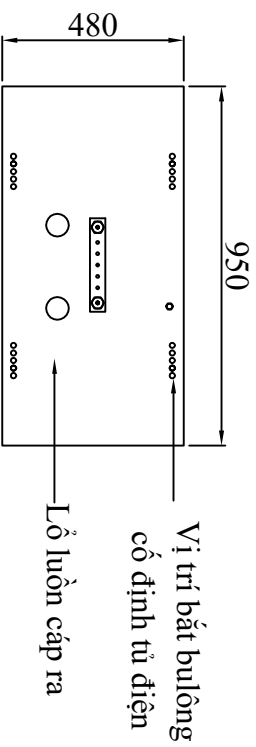

MẶT DÂY TỬ

**MẶT CẠNH TRONG TỦ
TỦ 0.4KV-800A-4 LỖ ATM**

- CHI TIẾT:**
- Kích thước thể hiện mm
 - Bề mặt không gỉ Iơn, sơn mờ, mài hết burra, cạnh sắc
 - Hàn nguội, chắc chắn, đẹp
 - Sơn tĩnh điện màu ghi sáng, để màu đen